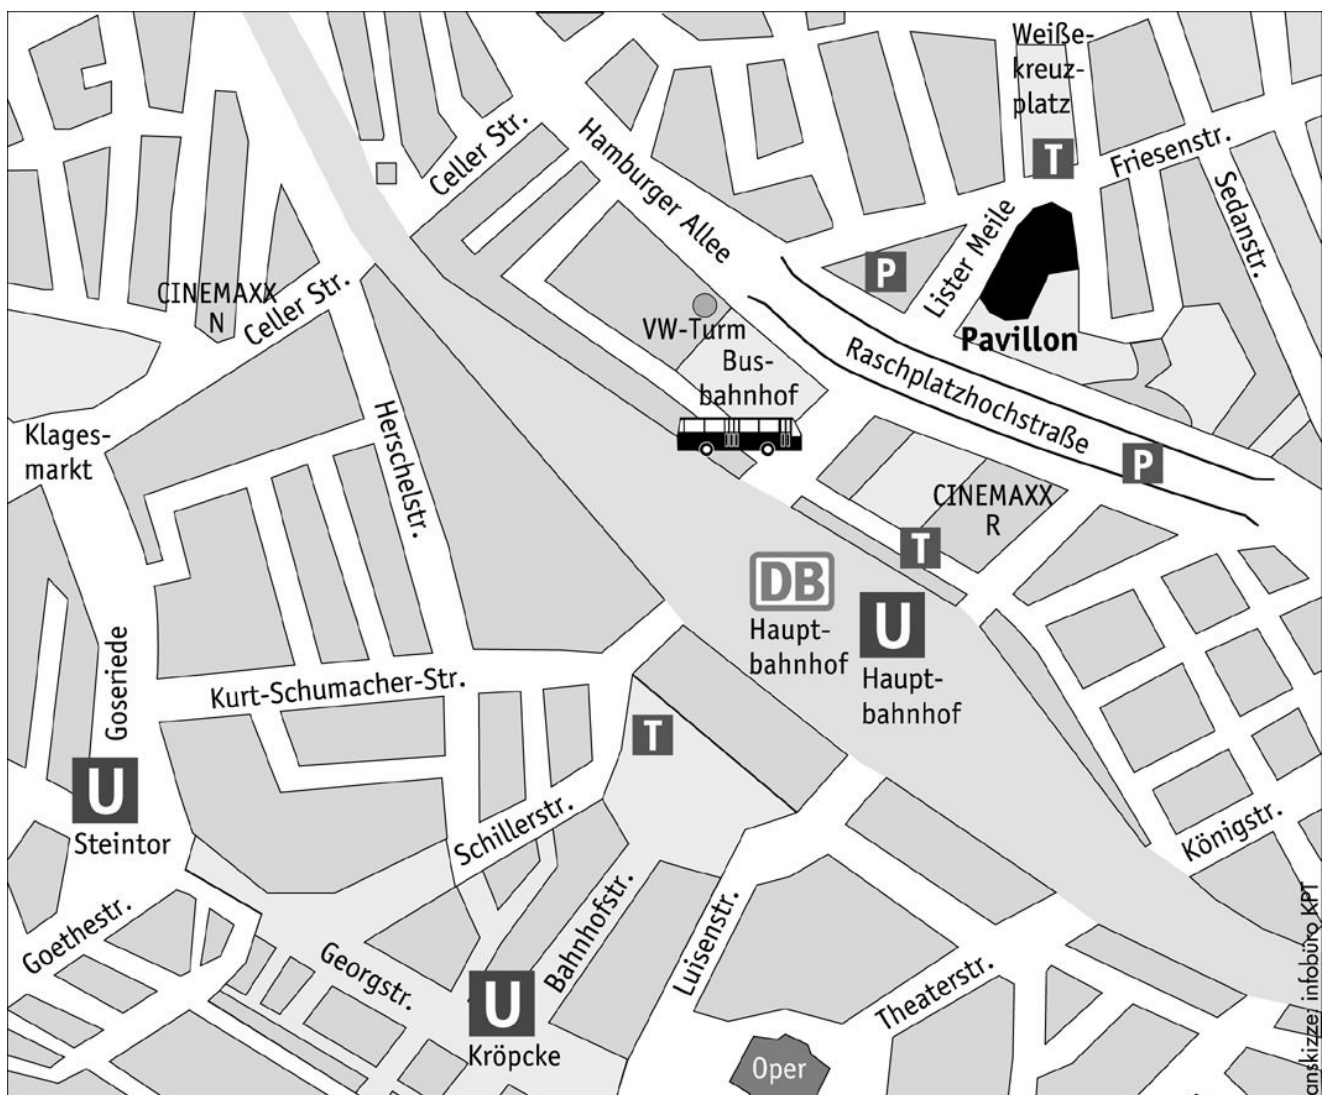

Lister Meile 4

30161 Hannover

Das Kultur- und Kommunikationszentrum Pavillon ist ein großer Flachbau mit grauem Anstrich, großen Schaufensterscheiben und rotem umlaufenden Dachvorsprung. Der Haupteingang befindet sich gegenüber des Weißekreuzplatzes.

Der Pavillon ist auf vielen Wegen zu erreichen. Wir empfehlen:

- **Zu Fuß vom Hauptbahnhof Hannover** den Nordausgang/"Raschplatz" wählen und immer geradeaus unter der Raschplatzhochstraße hindurch über den Fußgängerüberweg mit Ampel und schon steht man vor dem Pavillon, jetzt noch links 50 m am Haus entlang (Bücherei) zum Haupteingang – Entfernung 300 m.
Oder im Hauptbahnhof mit der Rolltreppe eine Etage weiter hinunterfahren und auf Höhe der "Passerelle" (-1 Ebene) Richtung Norden/"Raschplatz" bis zum Ende gehen. Dort führt eine Treppe bzw. eine Rampe mit geringer Steigung wieder hoch auf die 0-Ebene und schon steht man direkt vor dem Pavillon, jetzt noch 50 m am Haus entlang (Bücherei) zum Haupteingang – Entfernung 300 m.
- **Mit U-Bahn/Straßenbahn** ist der Pavillon mit den Linien 1, 2, 3, 7, 8, 9, 10, 17 Haltestelle "Hauptbahnhof" schnell und einfach zu erreichen (siehe oben) – 300 m Fußweg.
- **Mit den Buslinien** 121, 128, 134 fährt man bis zur Haltestelle Zentraler Omnibusbahnhof ("ZOB"), von hier nur diagonal über die Kreuzung – 150 m Fußweg.
Zur Fahrplanauskunft: www.efa.de (<http://www.efa.de/>)
- **Mit dem Auto** bitte den Verkehrsschildern mit Hinweis zum Hauptbahnhof folgen. Direkt in Bahnhofsnähe liegen die Tiefgarage Raschplatz (unter der Raschplatzhochstraße) und das Parkhaus Friesenstr./Lister Tor. Von dort sind es jeweils 100 m zum Pavillon.